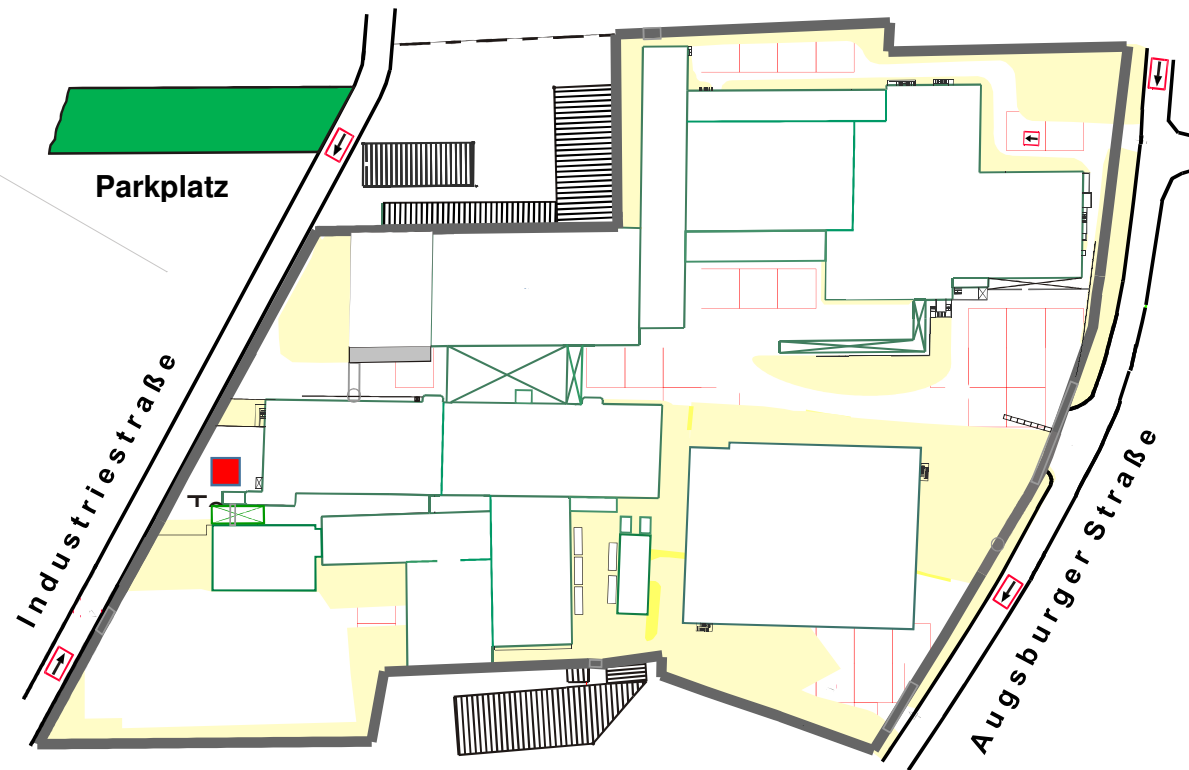

Anfahrt mit dem Zug:

Bahnhof Weißenburg Richtung Innenstadt verlassen. Noch auf dem Bahnhofsgelände, rechts nach den Parkplätzen den ansteigenden Fußweg, Straße überqueren, die Bgm.-Fleischmannstr. bis zur Gabelung folgen. Rechts in die Wilhelm-Tröltsch-Str., am Ende der Straße gerade aus, zwischen Feuerwehr und TÜV (TÜV rechts liegen lassen) in die Industriestr. Rechts abbiegen, die Pforte befindet sich nach ca. 300 m auf der linken Seite. Gehzeit ca. 10 Minuten

Anfahrt mit dem PKW:

- parken auf den Parkplätzen
- Anmeldung am Werkschutz/Pforte, hier erhalten Sie auch Ihren Besucherausweis
- der Pförtner informiert Ihren Ansprechpartner

Lageplan mit

Pforte

Parkplätze

Parkplatz

STABILO International GmbH
Industriestr. 47
91781 Weißenburg
Germany

Phone +49 9141 / 908 - 0
eMail info@stabilo.com