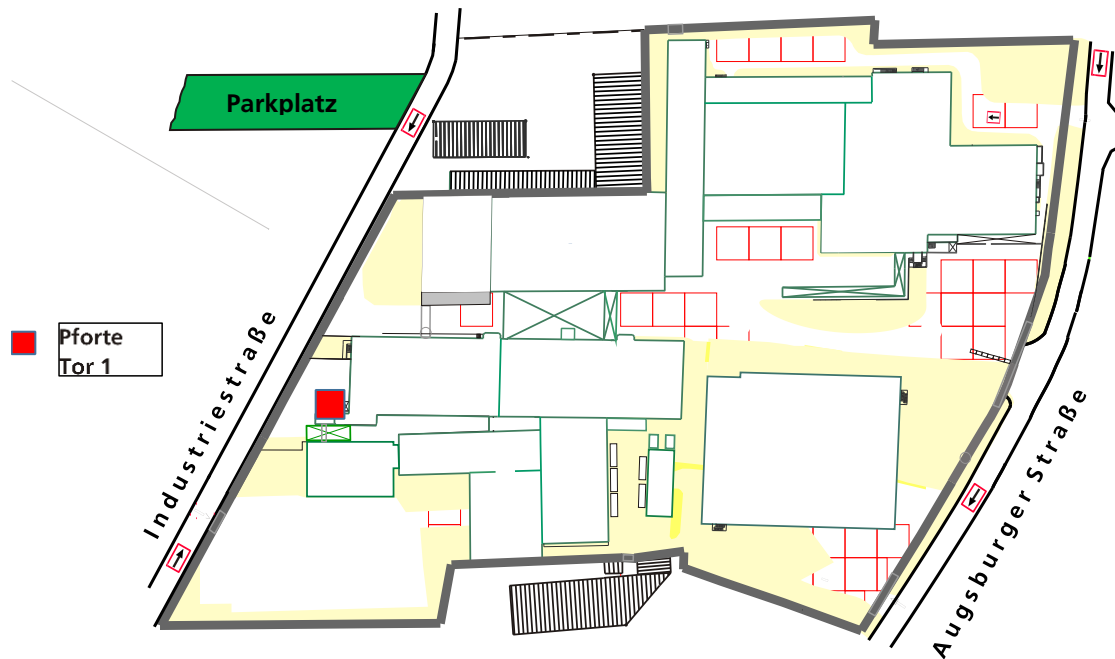

## Anreise mit dem Zug – Vom Bahnhof zum Standort:

1. Bahnhof Weißenburg Richtung Innenstadt verlassen. Auf dem Bahnhofsgelände, rechts nach den Parkplätzen, über den ansteigenden Fußweg die Straße überqueren. Der Bgm.-Fleischmannstr. bis zur Gabelung folgen. Rechts in die Wilhelm-Tröltzsch-Str., am Ende der Straße gerade aus. Zwischen Feuerwehr und TÜV (TÜV rechts lassen) in die Industriestraße. Rechts abbiegen, die Pforte befindet sich nach ca. 300 m auf der linken Seite.

Gehzeit ca. 10 Minuten.

2. Anmeldung am Werkschutz/Pforte, hier erhalten Sie auch Ihren Besucherausweis.

3. Ihr Ansprechpartner wird informiert und holt Sie ab.